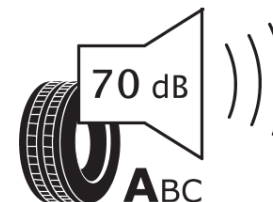

ENERG

MICHELIN

988229

385/55R22.5 160 K

C3