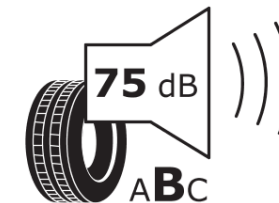

ENERG

MICHELIN

988971

315/25ZR23 (102Y) XL

C1