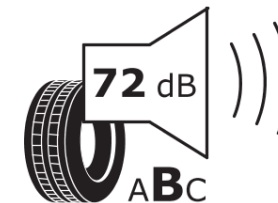

ENERG

MICHELIN

992409

235/65R18 110 H

C1