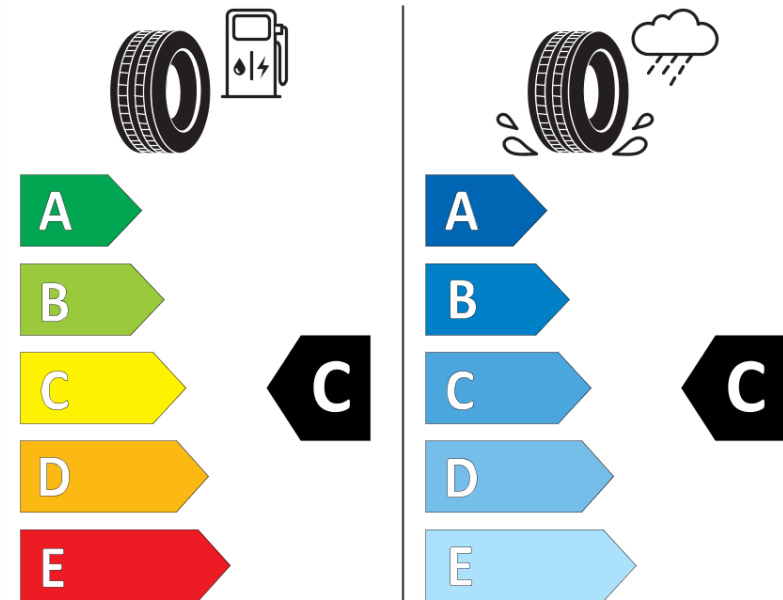

## Productinformatieblad

VERORDENING (EU) 2020/740

Merk	MICHELIN
Commerciële benaming	LATITUDE ALPIN LA2
Artikelcode	992409
Afmeting	235/65R18
Load-capacity index	110
Snelheids symbool	H
Brandstof efficiëntie	C
Wet grip klasse	C
Afrolgeluid exterieur	B
Afrolgeluid interieur	72 dB
Winterband	Ja
Winterband voor ijs	Nee
Startdatum productie	38/11
Eind datum productie	
Loadiersie	XL
Aanvullende informatie	235/65 R18 110H XL TL LATITUDE ALPIN LA2 GRNX MI

# ENERG

MICHELIN

992409

235/65R18 110 H

C1

2020/740