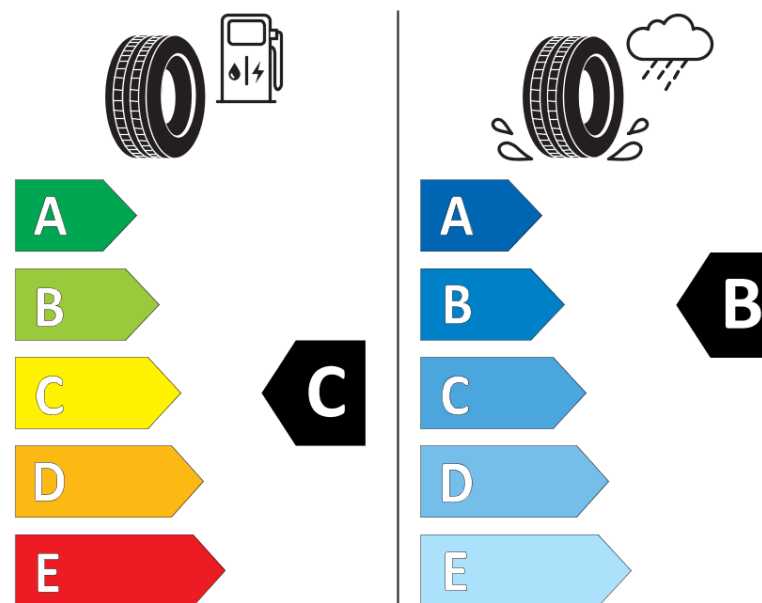

## Productinformatieblad

VERORDENING (EU) 2020/740

Merk	KLEBER
Commerciële benaming	KRISALP HP3
Artikelcode	994014
Afmeting	225/45R17
Load-capacity index	94
Snelheids symbool	V
Brandstof efficiëntie	C
Wet grip klasse	B
Afrolgeluid exterieur	A
Afrolgeluid interieur	69 dB
Winterband	Ja
Winterband voor ijs	Nee
Startdatum productie	28/15
Eind datum productie	
Loadiersie	XL
Aanvullende informatie	225/45 R17 94V EXTRA LOAD TL KRISALP HP3 KL

# ENERG

KLEBER

994014

225/45R17 94 V

C1

2020/740