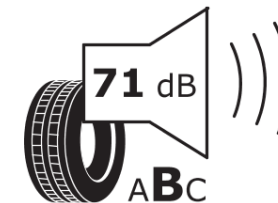

## Productinformatieblad

VERORDENING (EU) 2020/740

|   |   |
|---|---|
| Merk  | <b>MICHELIN</b>                                 |
| Commerciële benaming  | <b>AGILIS ALPIN</b>                             |
| Artikelcode   | <b>994210</b>                                   |
| Afmeting  | <b>235/65R16C</b>                               |
| Load-capacity index   | <b>115</b>                                      |
| Load-capacity index (load-index voor dubbele montering)             | <b>113</b>                                      |
| Snelheids symbool   | <b>R</b>  |
| Brandstof efficiëntie   | <b>D</b>  |
| Wet grip klasse   | <b>B</b>  |
| Afrolgeluid exterieur   | <b>B</b>  |
| Afrolgeluid interieur   | <b>71 dB</b>                                    |
| Winterband  | <b>Ja</b>                                       |
| Startdatum productie  | <b>18/08</b>                                    |
| Eind datum productie  |   |
| Aanvullende informatie  | <b>235/65 R 16C 115/113R TL AGILIS ALPIN MI</b> |
| Aanvullende Load-capacity index (load-index voor enkele montering)  |   |
| Aanvullende Load-capacity index (load-index voor dubbele montering) |   |
| Aanvullend snelheids symbool  |   |

# ENERG

**MICHELIN**

994210

235/65R16C 115/113 R

C2

2020/740