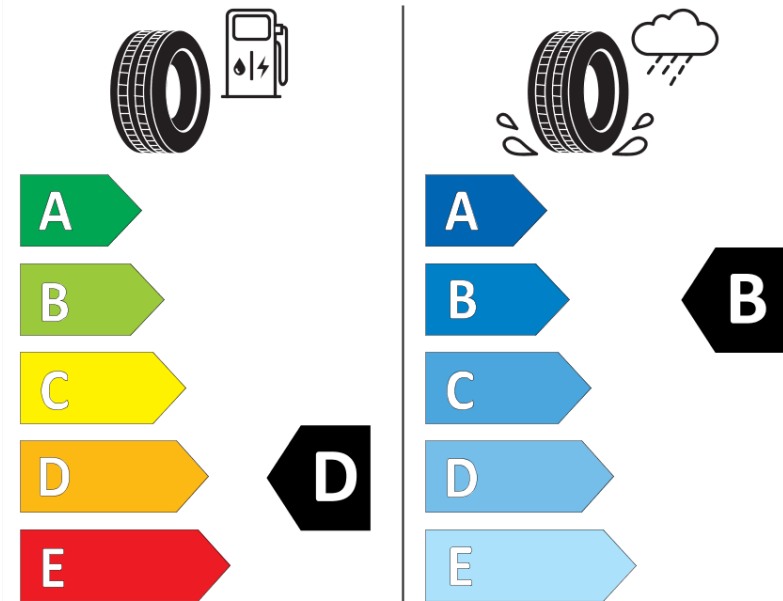

## Productinformatieblad

VERORDENING (EU) 2020/740

|   |   |
|---|---|
| Merk  | <b>MICHELIN</b>                                 |
| Commerciële benaming  | <b>AGILIS ALPIN</b>                             |
| Artikelcode   | <b>994210</b>                                   |
| Afmeting  | <b>235/65R16C</b>                               |
| Load-capacity index   | <b>115</b>                                      |
| Load-capacity index (load-index voor dubbele montering)             | <b>113</b>                                      |
| Snelheids symbool   | <b>R</b>  |
| Brandstof efficiëntie   | <b>D</b>  |
| Wet grip klasse   | <b>B</b>  |
| Afrolgeluid exterieur   | <b>B</b>  |
| Afrolgeluid interieur   | <b>71 dB</b>                                    |
| Winterband  | <b>Ja</b>                                       |
| Startdatum productie  | <b>18/08</b>                                    |
| Eind datum productie  |   |
| Aanvullende informatie  | <b>235/65 R 16C 115/113R TL AGILIS ALPIN MI</b> |
| Aanvullende Load-capacity index (load-index voor enkele montering)  |   |
| Aanvullende Load-capacity index (load-index voor dubbele montering) |   |
| Aanvullend snelheids symbool  |   |

# ENERG

**MICHELIN**

994210

235/65R16C 115/113 R

C2

2020/740