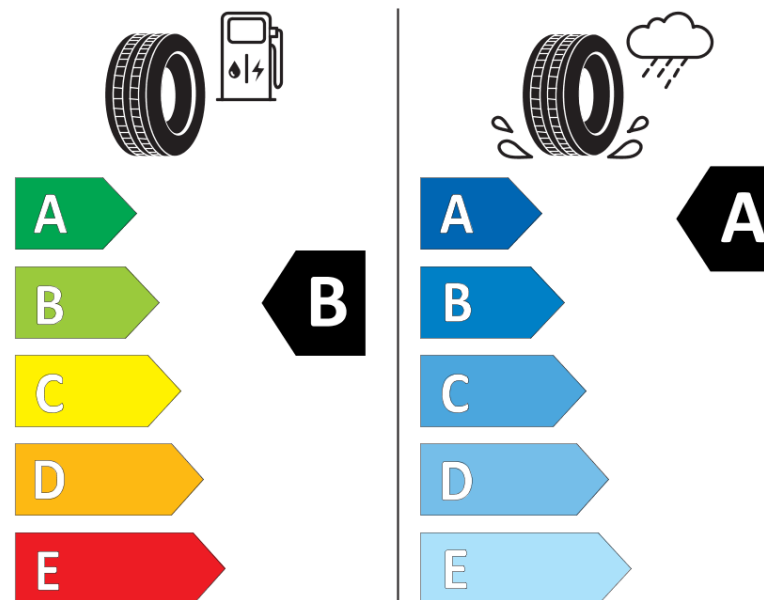

Productinformatieblad

VERORDENING (EU) 2020/740

Merk	MICHELIN
Commerciële benaming	CROSSCLIMATE 3 SPORT
Artikelcode	995585
Afmeting	315/35R21
Load-capacity index	111
Snelheids symbool	Y
Brandstof efficiëntie	B
Wet grip klasse	A
Afrolgeluid exterieur	B
Afrolgeluid interieur	75 dB
Winterband	Ja
Winterband voor ijs	Nee
Startdatum productie	09/25
Eind datum productie	
Loadiersie	XL
Aanvullende informatie	315/35R21 111Y XL CROSSCLIMATE 3 SPORT

ICELIN

995585

315/35R21 111

C1

2020/740