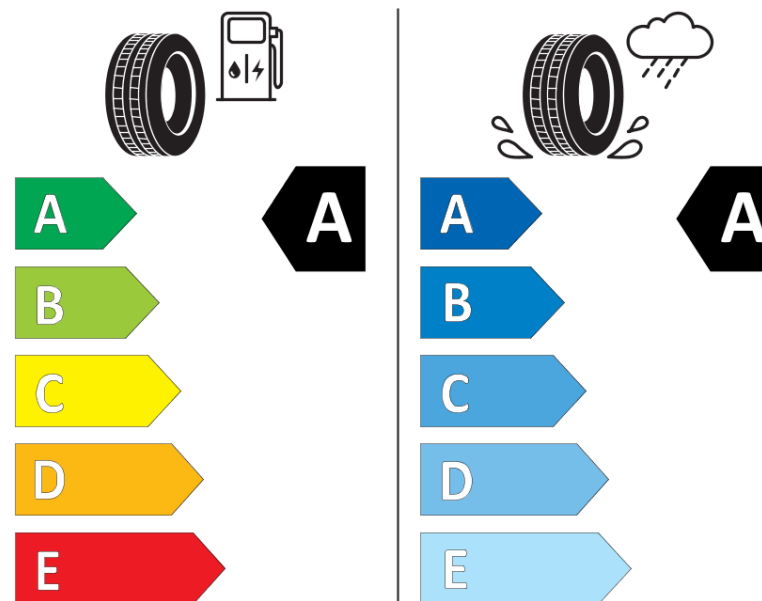

## Productinformatieblad

VERORDENING (EU) 2020/740

Merk	MICHELIN
Commerciële benaming	PRIMACY 4 S1
Artikelcode	996056
Afmeting	225/45R17
Load-capacity index	94
Snelheids symbool	V
Brandstof efficiëntie	A
Wet grip klasse	A
Afrolgeluid exterieur	A
Afrolgeluid interieur	68 dB
Winterband	Nee
Winterband voor ijs	Nee
Startdatum productie	24/18
Eind datum productie	
Loadiersie	XL
Aanvullende informatie	225/45 R17 94V XL TL PRIMACY 4 S1 MI

# ENERG

MICHELIN

996056

225/45R17 94 V

C1

2020/740