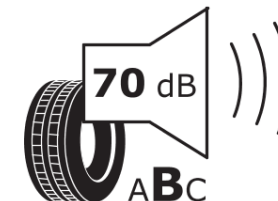

## Productinformatieblad

VERORDENING (EU) 2020/740

Merk	MICHELIN
Commerciële benaming	ALPIN A4 AO
Artikelcode	996620
Afmeting	185/60R15
Load-capacity index	88
Snelheids symbool	H
Brandstof efficiëntie	D
Wet grip klasse	C
Afrolgeluid exterieur	B
Afrolgeluid interieur	70 dB
Winterband	Ja
Winterband voor ijs	Nee
Startdatum productie	05/11
Eind datum productie	
Loadiersie	XL
Aanvullende informatie	185/60 R15 88H EXTRA LOAD TL ALPIN A4 AO GRNX MI

# ENERG

MICHELIN

996620

185/60R15 88 H

C1

2020/740