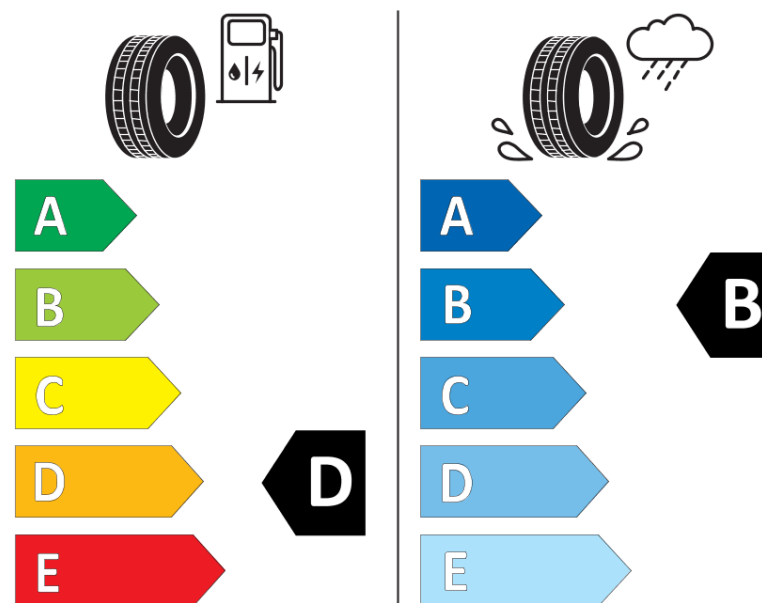

Karta informacyjna produktu

Rozporządzenie (UE) 2020/740

Producent	KLEBER
Nazwa bieżnika	KRISALP HP3
Nr katalogowy	004687
Rozmiar	195/55R16
Indeks nośności - układ pojedynczy	87
Symbol prędkości	T
Klasa wydajności energetycznej	D
Klasa przyczepności na mokrej nawierzchni	B
Klasa zewnętrznego hałasu toczenia	A
Hałas zewnętrzny toczenia	69 dB
Opona śniegowa	Tak
Przyczepność na lodzie	Nie
Data początku produkcji	09/21
Data zakończenia produkcji	
Kategoria obciążenia	SL
Dodatkowe informacje	195/55 R16 87T TL KRISALP HP3 KL

ENERG

KLEBER

004687

195/55R16 87 T

C1

2020/740