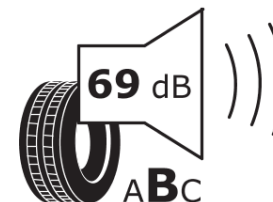

ENERG

MICHELIN

058209

175/60R16 82 H

C1