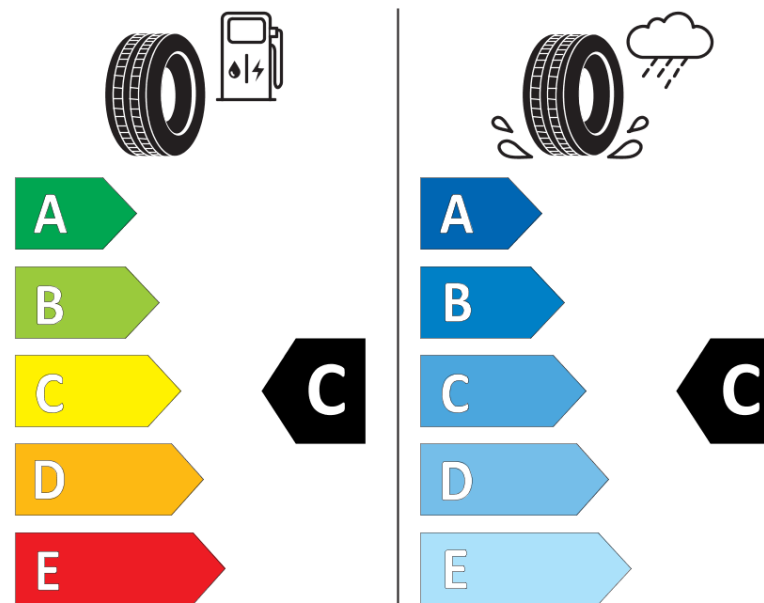

## Karta informacyjna produktu

Rozporządzenie (UE) 2020/740

Producent	<b>MICHELIN</b>
Nazwa bieżnika	<b>PILOT ALPIN 5 SUV</b>
Nr katalogowy	<b>060367</b>
Rozmiar	<b>265/50R19</b>
Indeks nośności - układ pojedynczy	<b>110</b>
Symbol prędkości	<b>V</b>
Klasa wydajności energetycznej	<b>C</b>
Klasa przyczepności na mokrej nawierzchni	<b>C</b>
Klasa zewnętrznego hałasu toczenia	<b>B</b>
Hałas zewnętrzny toczenia	<b>71 dB</b>
Opona śniegowa	<b>Tak</b>
Przyczepność na lodzie	<b>Nie</b>
Data początku produkcji	<b>49/19</b>
Data zakończenia produkcji	
Kategoria obciążenia	<b>XL</b>
Dodatkowe informacje	<b>265/50 R19 110V XL TL PILOT ALPIN 5 SUV MI</b>

**MICHELIN**

060367

265/50R19 110 V

C1

2020/740