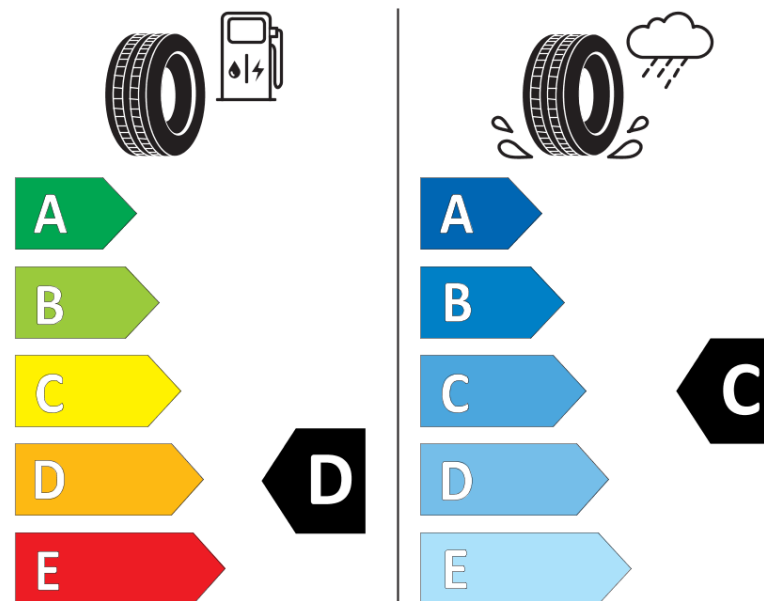

MICHELIN

060926

285/40R22 110 V

C1