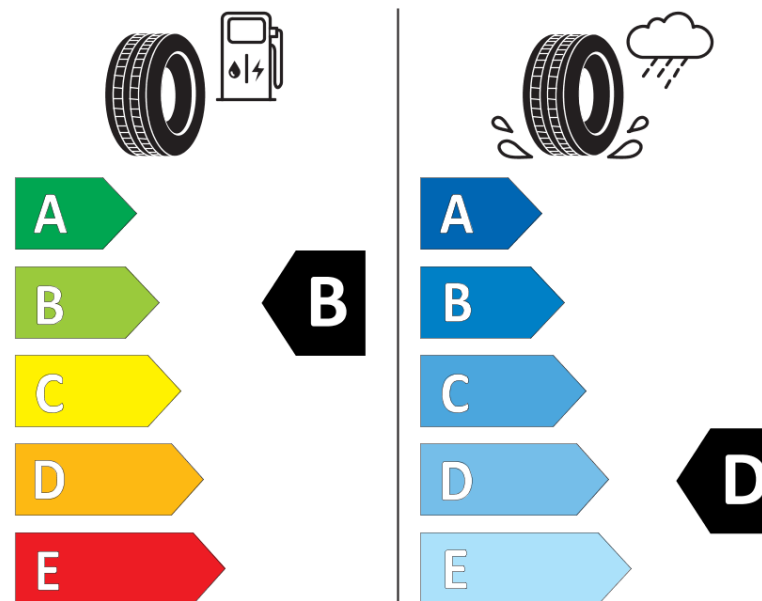

Karta informacyjna produktu

Rozporządzenie (UE) 2020/740

Producent	MICHELIN
Nazwa bieżnika	PILOT ALPIN 5 SUV
Nr katalogowy	072110
Rozmiar	325/35R22
Indeks nośności - układ pojedynczy	114
Symbol prędkości	W
Klasa wydajności energetycznej	B
Klasa przyczepności na mokrej nawierzchni	D
Klasa zewnętrznego hałasu toczenia	A
Hałas zewnętrzny toczenia	72 dB
Opona śniegowa	Tak
Przyczepność na lodzie	Nie
Data początku produkcji	05/21
Data zakończenia produkcji	
Kategoria obciążenia	XL
Dodatkowe informacje	325/35 R22 114W XL TL PILOT ALPIN 5 SUV MI

ENERG

MICHELIN

072110

325/35R22 114 W XL

C1