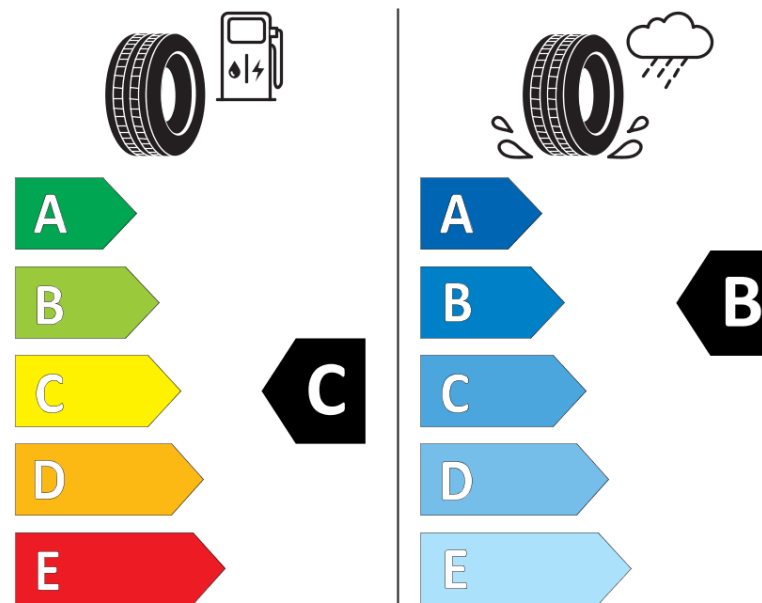

## Karta informacyjna produktu

Rozporządzenie (UE) 2020/740

Producent	<b>MICHELIN</b>
Nazwa bieżnika	<b>PILOT SPORT 4 S MO1</b>
Nr katalogowy	<b>079129</b>
Rozmiar	<b>265/35ZR20</b>
Indeks nośności - układ pojedynczy	<b>102</b>
Symbol prędkości	<b>(Y)</b>
Klasa wydajności energetycznej	<b>C</b>
Klasa przyczepności na mokrej nawierzchni	<b>B</b>
Klasa zewnętrznego hałasu toczenia	<b>B</b>
Hałas zewnętrzny toczenia	<b>71 dB</b>
Opona śniegowa	<b>Nie</b>
Przyczepność na lodzie	<b>Nie</b>
Data początku produkcji	<b>15/21</b>
Data zakończenia produkcji	
Kategoria obciążenia	<b>XL</b>
Dodatkowe informacje	<b>HL265/35 ZR20 (102Y) XL TL PILOT SPORT 4 S MO1 MI</b>

# ENERG

**MICHELIN**

079129

265/35ZR20 (102Y) XL

C1

2020/740