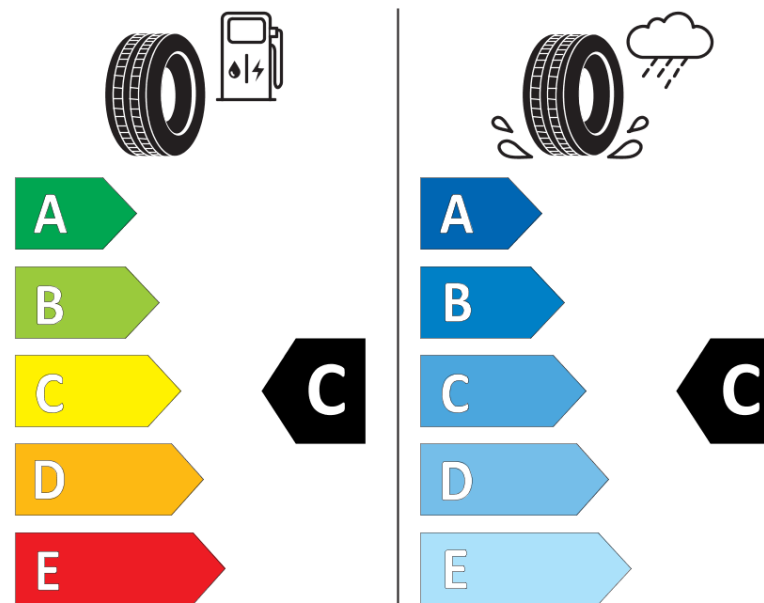

Karta informacyjna produktu

Rozporządzenie (UE) 2020/740

| | |
|---|--|
| Producent | MICHELIN |
| Nazwa bieżnika | PILOT ALPIN 5 * |
| Nr katalogowy | 084092 |
| Rozmiar | 285/30R20 |
| Indeks nośności - układ pojedynczy | 99 |
| Symbol prędkości | V |
| Klasa wydajności energetycznej | C |
| Klasa przyczepności na mokrej nawierzchni | C |
| Klasa zewnętrznego hałasu toczenia | B |
| Hałas zewnętrzny toczenia | 74 dB |
| Opona śniegowa | Tak |
| Przyczepność na lodzie | Nie |
| Data początku produkcji | 18/21 |
| Data zakończenia produkcji | |
| Kategoria obciążenia | XL |
| Dodatkowe informacje | 285/30 R20 99V XL TL PILOT ALPIN 5 * MI |

MICHELIN

084092

285/30R20 99 V XL

C1

2020/740