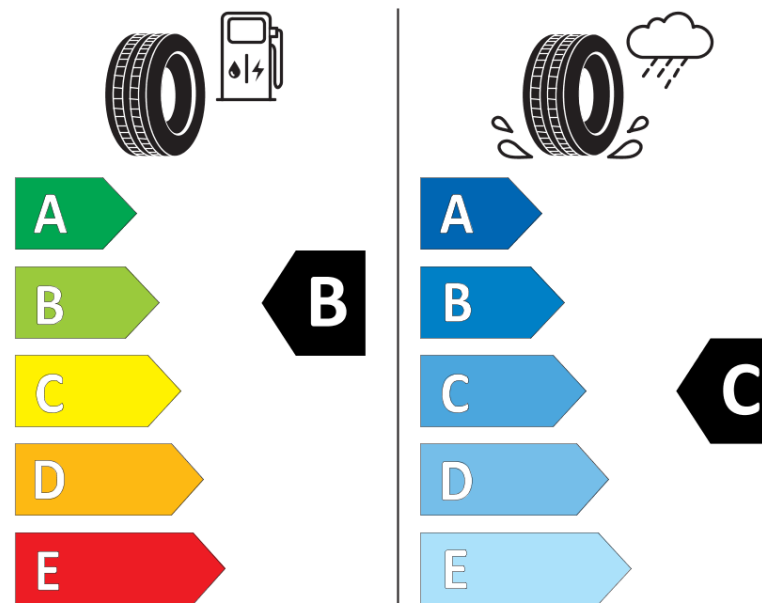

Karta informacyjna produktu

Rozporządzenie (UE) 2020/740

Producent	MICHELIN
Nazwa bieżnika	LATITUDE TOUR HP N1
Nr katalogowy	095304
Rozmiar	255/55R18
Indeks nośności - układ pojedynczy	109
Symbol prędkości	V
Klasa wydajności energetycznej	B
Klasa przyczepności na mokrej nawierzchni	C
Klasa zewnętrznego hałasu toczenia	B
Hałas zewnętrzny toczenia	71 dB
Opona śniegowa	Nie
Przyczepność na lodzie	Nie
Data początku produkcji	49/08
Data zakończenia produkcji	
Kategoria obciążenia	XL
Dodatkowe informacje	255/55R18 109V XL TL LATITUDE TOUR HP N1 GRNX MI

ENERG

MICHELIN

095304

255/55R18 109 V

C1