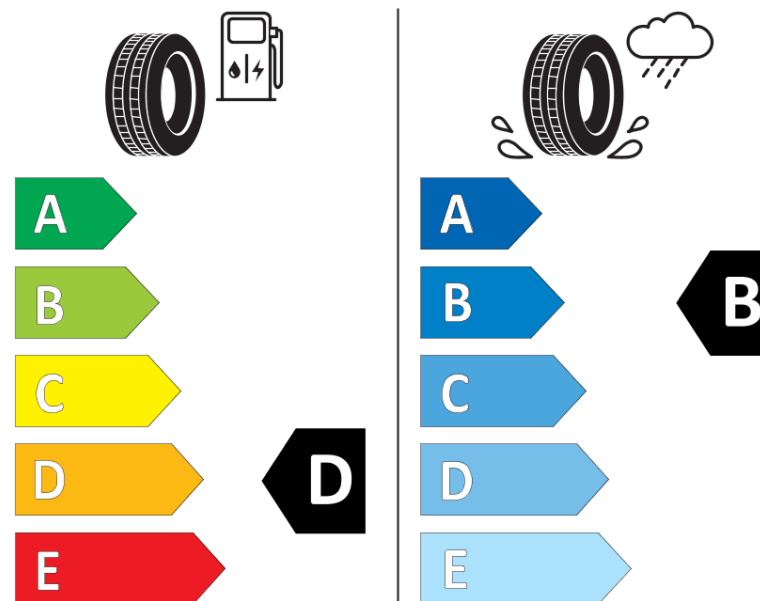

Karta informacyjna produktu

Rozporządzenie (UE) 2020/740

Producent	MICHELIN
Nazwa bieżnika	PILOT ALPIN 5
Nr katalogowy	112380
Rozmiar	225/40R19
Indeks nośności - układ pojedynczy	93
Symbol prędkości	W
Klasa wydajności energetycznej	D
Klasa przyczepności na mokrej nawierzchni	B
Klasa zewnętrznego hałasu toczenia	B
Hałas zewnętrzny toczenia	70 dB
Opona śniegowa	Tak
Przyczepność na lodzie	Nie
Data początku produkcji	38/16
Data zakończenia produkcji	
Kategoria obciążenia	XL
Dodatkowe informacje	225/40 R19 93W XL TL PILOT ALPIN 5 MI

MICHELIN

112380

225/40R19 93 W

C1

2020/740