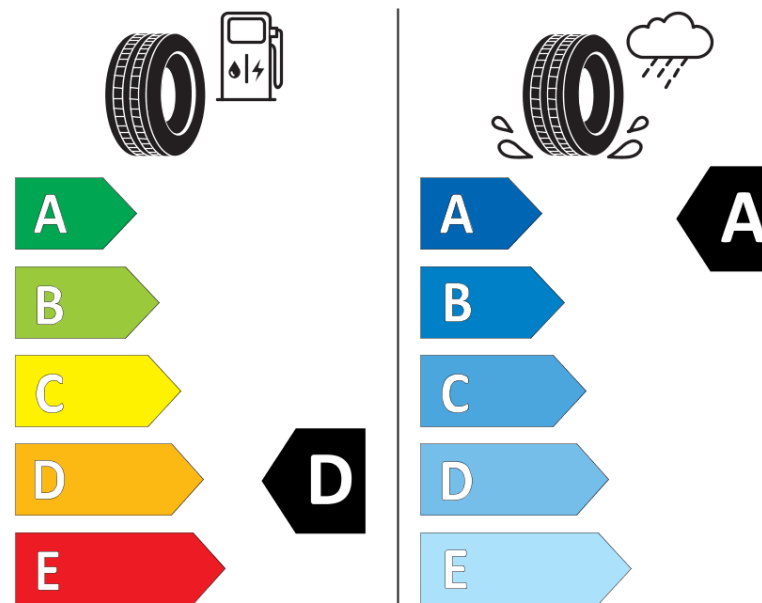

Karta informacyjna produktu

Rozporządzenie (UE) 2020/740

Producent	MICHELIN
Nazwa bieżnika	AGILIS 51 SNOW-ICE
Nr katalogowy	125429
Rozmiar	205/65R16C
Indeks nośności - układ pojedynczy	103
Indeks nośności - układ bliźniaczy	101

Symbol prędkości	T
Klasa wydajności energetycznej	D
Klasa przyczepności na mokrej nawierzchni	A
Klasa zewnętrznego hałasu toczenia	B
Hałas zewnętrzny toczenia	71 dB
Opona śniegowa	Tak
Data początku produkcji	27/06
Data zakończenia produkcji	
Dodatkowe informacje	205/65 R 16C 103/101T TL AGILIS 51 SNOW-ICE MI

Indeks nośności - układ pojedynczy -
oznaczenie dodatkowe

Indeks nośności - układ bliźniaczy -
oznaczenie dodatkowe

Symbol prędkości - oznaczenie dodatkowe

MICHELIN

125429

205/65R16C 103/101 T

C2

2020/740