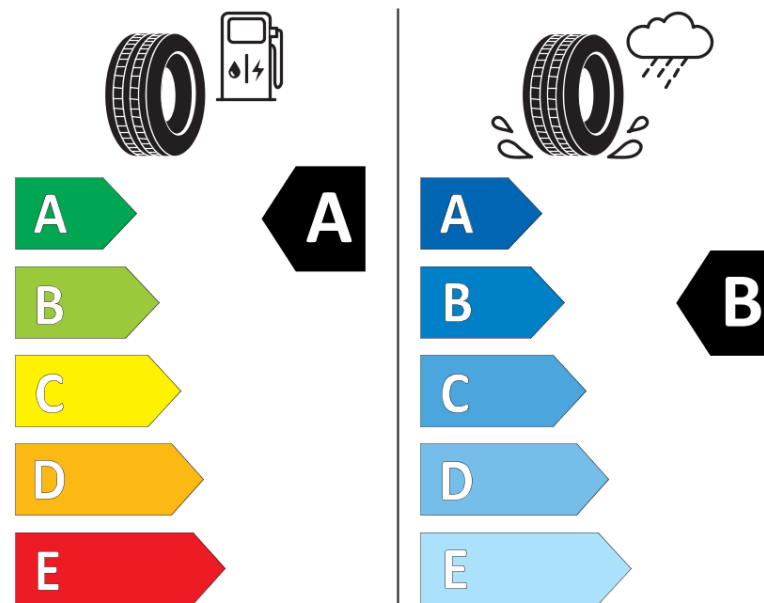

## Karta informacyjna produktu

Rozporządzenie (UE) 2020/740

Producent	<b>MICHELIN</b>
Nazwa bieżnika	<b>PRIMACY 4 E</b>
Nr katalogowy	<b>131509</b>
Rozmiar	<b>205/55R16</b>
Indeks nośności - układ pojedynczy	<b>91</b>
Symbol prędkości	<b>H</b>
Klasa wydajności energetycznej	<b>A</b>
Klasa przyczepności na mokrej nawierzchni	<b>B</b>
Klasa zewnętrznego hałasu toczenia	<b>A</b>
Hałas zewnętrzny toczenia	<b>68 dB</b>
Opona śniegowa	<b>Nie</b>
Przyczepność na lodzie	<b>Nie</b>
Data początku produkcji	<b>29/16</b>
Data zakończenia produkcji	
Kategoria obciążenia	<b>SL</b>
Dodatkowe informacje	<b>205/55 R16 91H TL PRIMACY 4 E MI</b>

**MICHELIN**

131509

205/55R16 91 H

C1

2020/740