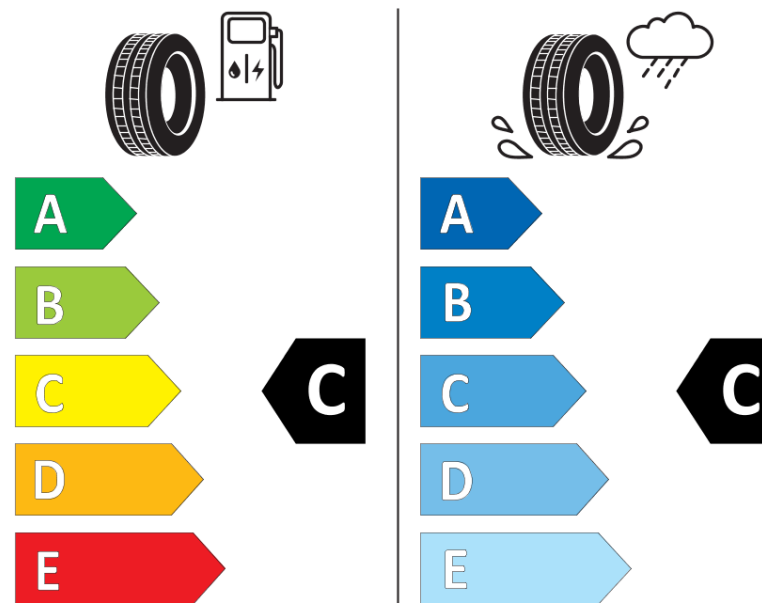

Karta informacyjna produktu

Rozporządzenie (UE) 2020/740

Producent	MICHELIN
Nazwa bieżnika	PILOT ALPIN 5 SUV
Nr katalogowy	139581
Rozmiar	255/55R20
Indeks nośności - układ pojedynczy	110
Symbol prędkości	V
Klasa wydajności energetycznej	C
Klasa przyczepności na mokrej nawierzchni	C
Klasa zewnętrznego hałasu toczenia	B
Hałas zewnętrzny toczenia	71 dB
Opona śniegowa	Tak
Przyczepność na lodzie	Nie
Data początku produkcji	29/17
Data zakończenia produkcji	
Kategoria obciążenia	XL
Dodatkowe informacje	255/55 R20 110V XL TL PILOT ALPIN 5 SUV MI

MICHELIN

139581

255/55R20 110 V

C1

2020/740