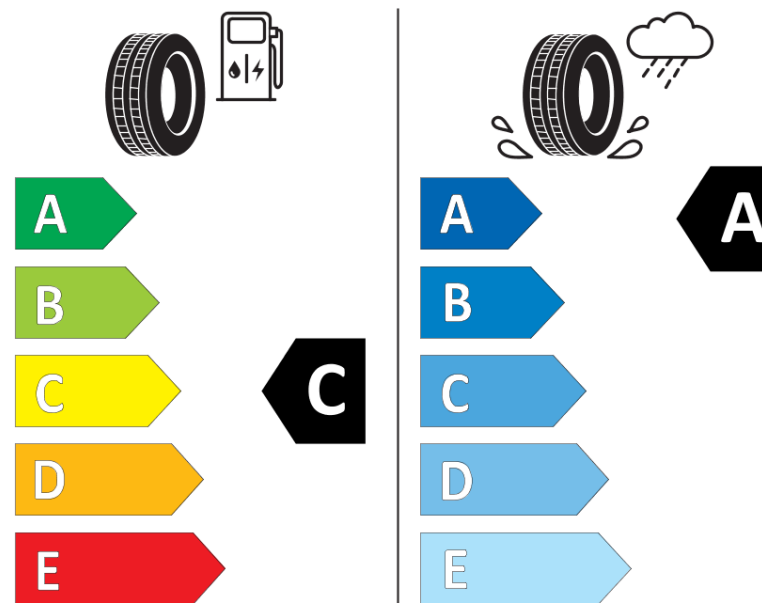

Karta informacyjna produktu

Rozporządzenie (UE) 2020/740

Producent	MICHELIN
Nazwa bieżnika	PRIMACY 3
Nr katalogowy	142303
Rozmiar	185/55R16
Indeks nośności - układ pojedynczy	87
Symbol prędkości	H
Klasa wydajności energetycznej	C
Klasa przyczepności na mokrej nawierzchni	A
Klasa zewnętrznego hałasu toczenia	B
Hałas zewnętrzny toczenia	69 dB
Opona śniegowa	Nie
Przyczepność na lodzie	Nie
Data początku produkcji	24/17
Data zakończenia produkcji	
Kategoria obciążenia	XL
Dodatkowe informacje	185/55 R16 87H XL TL PRIMACY 3 GRNX MI

ENERG

MICHELIN

142303

185/55R16 87 H XL

C1

2020/740