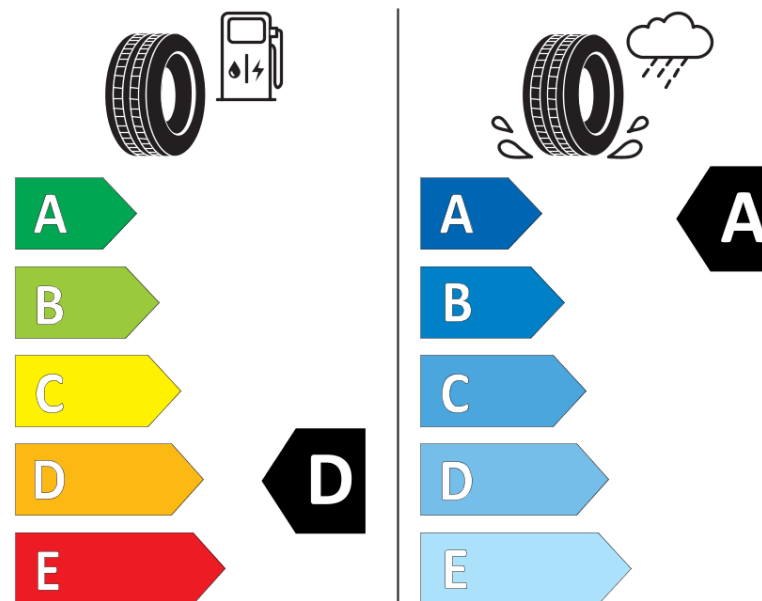

## Karta informacyjna produktu

Rozporządzenie (UE) 2020/740

Producent	<b>MICHELIN</b>
Nazwa bieżnika	<b>PILOT SPORT 4 S</b>
Nr katalogowy	<b>153320</b>
Rozmiar	<b>225/35ZR20</b>
Indeks nośności - układ pojedynczy	<b>90</b>
Symbol prędkości	<b>(Y)</b>
Klasa wydajności energetycznej	<b>D</b>
Klasa przyczepności na mokrej nawierzchni	<b>A</b>
Klasa zewnętrznego hałasu toczenia	<b>B</b>
Hałas zewnętrzny toczenia	<b>71 dB</b>
Opona śniegowa	<b>Nie</b>
Przyczepność na lodzie	<b>Nie</b>
Data początku produkcji	<b>41/16</b>
Data zakończenia produkcji	
Kategoria obciążenia	<b>XL</b>
Dodatkowe informacje	<b>225/35 ZR20 (90Y) XL TL PILOT SPORT 4 S MI</b>

**MICHELIN**

153320

225/35ZR20 (90Y) XL

C1

2020/740