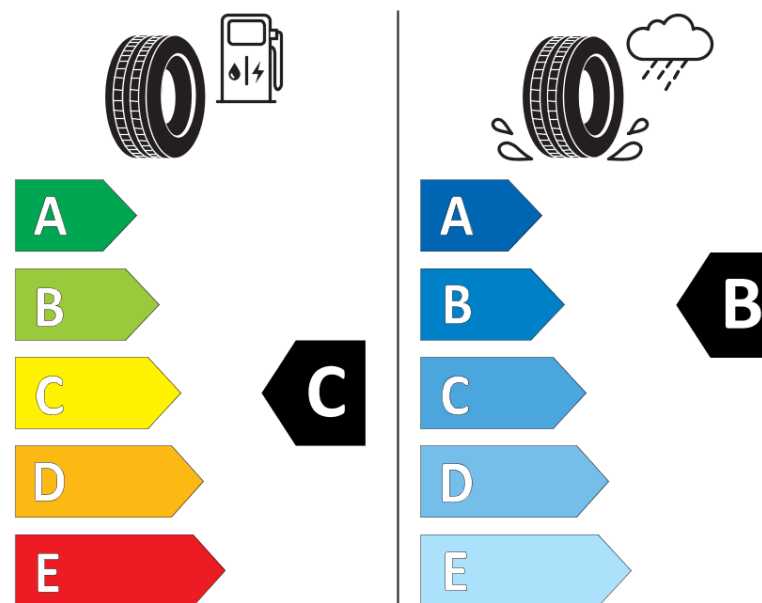

Karta informacyjna produktu

Rozporządzenie (UE) 2020/740

Producent	KLEBER
Nazwa bieżnika	KRISALP HP3 SUV
Nr katalogowy	156934
Rozmiar	225/55R18
Indeks nośności - układ pojedynczy	98
Symbol prędkości	V
Klasa wydajności energetycznej	C
Klasa przyczepności na mokrej nawierzchni	B
Klasa zewnętrznego hałasu toczenia	A
Hałas zewnętrzny toczenia	69 dB
Opona śniegowa	Tak
Przyczepność na lodzie	Nie
Data początku produkcji	06/20
Data zakończenia produkcji	
Kategoria obciążenia	SL
Dodatkowe informacje	225/55 R18 98V TL KRISALP HP3 SUV KL

ENERG

KLEBER

156934

225/55R18 98 V

C1

2020/740