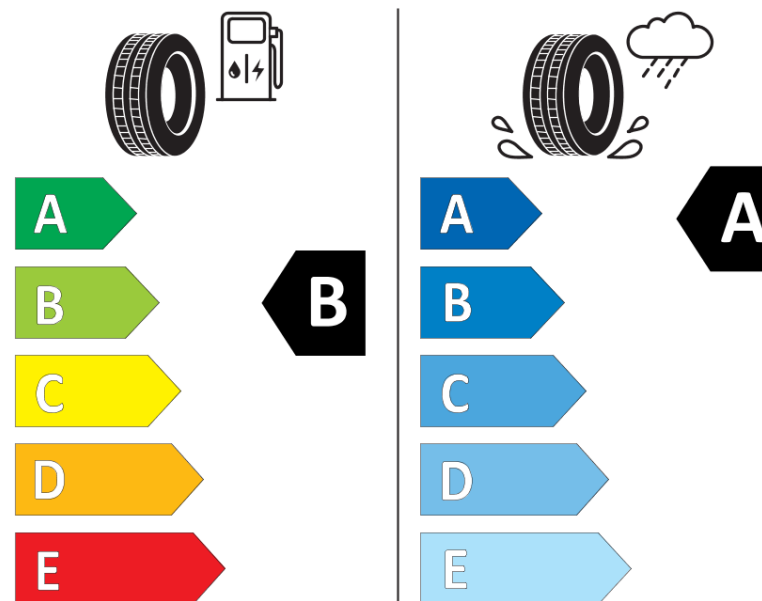

Karta informacyjna produktu

Rozporządzenie (UE) 2020/740

Producent	MICHELIN
Nazwa bieżnika	LATITUDE SPORT 3 NO
Nr katalogowy	159270
Rozmiar	265/50R19
Indeks nośności - układ pojedynczy	110
Symbol prędkości	Y
Klasa wydajności energetycznej	B
Klasa przyczepności na mokrej nawierzchni	A
Klasa zewnętrznego hałasu toczenia	B
Hałas zewnętrzny toczenia	71 dB
Opona śniegowa	Nie
Przyczepność na lodzie	Nie
Data początku produkcji	49/11
Data zakończenia produkcji	
Kategoria obciążenia	XL
Dodatkowe informacje	265/50 R19 110Y XL TL LATITUDE SPORT 3 NO GRNX MI

ENERG

MICHELIN

159270

265/50R19 110 Y

C1

2020/740