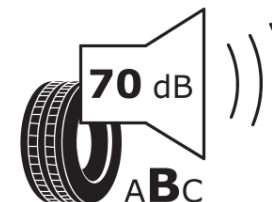

## Karta informacyjna produktu

Rozporządzenie (UE) 2020/740

Producent	<b>MICHELIN</b>
Nazwa bieżnika	<b>PRIMACY 4+</b>
Nr katalogowy	<b>162582</b>
Rozmiar	<b>205/55R16</b>
Indeks nośności - układ pojedynczy	<b>94</b>
Symbol prędkości	<b>H</b>
Klasa wydajności energetycznej	<b>C</b>
Klasa przyczepności na mokrej nawierzchni	<b>A</b>
Klasa zewnętrznego hałasu toczenia	<b>B</b>
Hałas zewnętrzny toczenia	<b>70 dB</b>
Opona śniegowa	<b>Nie</b>
Przyczepność na lodzie	<b>Nie</b>
Data początku produkcji	<b>24/21</b>
Data zakończenia produkcji	
Kategoria obciążenia	<b>XL</b>
Dodatkowe informacje	<b>205/55 R16 94H XL TL PRIMACY 4+ MI</b>

**MICHELIN**

162582

205/55R16 94 H XL

C1

2020/740