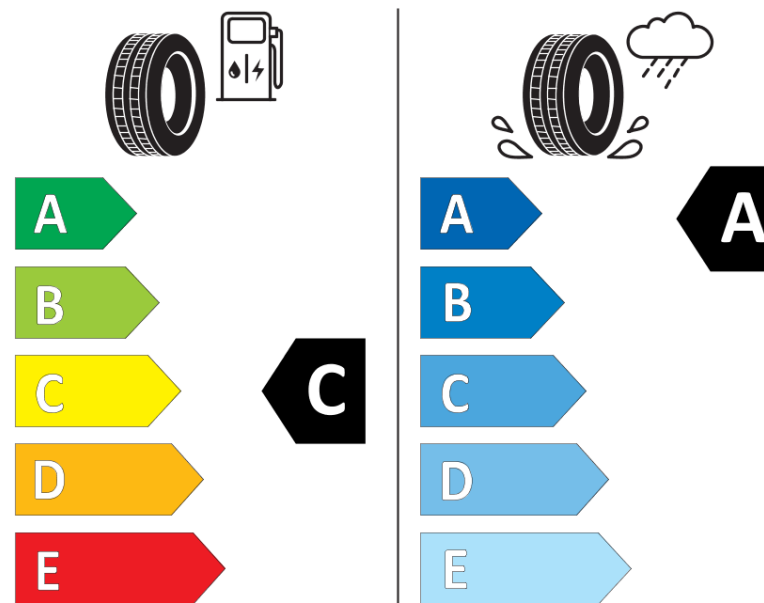

## Karta informacyjna produktu

Rozporządzenie (UE) 2020/740

Producent	<b>MICHELIN</b>
Nazwa bieżnika	<b>PRIMACY 4+</b>
Nr katalogowy	<b>162582</b>
Rozmiar	<b>205/55R16</b>
Indeks nośności - układ pojedynczy	<b>94</b>
Symbol prędkości	<b>H</b>
Klasa wydajności energetycznej	<b>C</b>
Klasa przyczepności na mokrej nawierzchni	<b>A</b>
Klasa zewnętrznego hałasu toczenia	<b>B</b>
Hałas zewnętrzny toczenia	<b>70 dB</b>
Opona śniegowa	<b>Nie</b>
Przyczepność na lodzie	<b>Nie</b>
Data początku produkcji	<b>24/21</b>
Data zakończenia produkcji	
Kategoria obciążenia	<b>XL</b>
Dodatkowe informacje	<b>205/55 R16 94H XL TL PRIMACY 4+ MI</b>

**MICHELIN**

162582

205/55R16 94 H XL

C1

2020/740