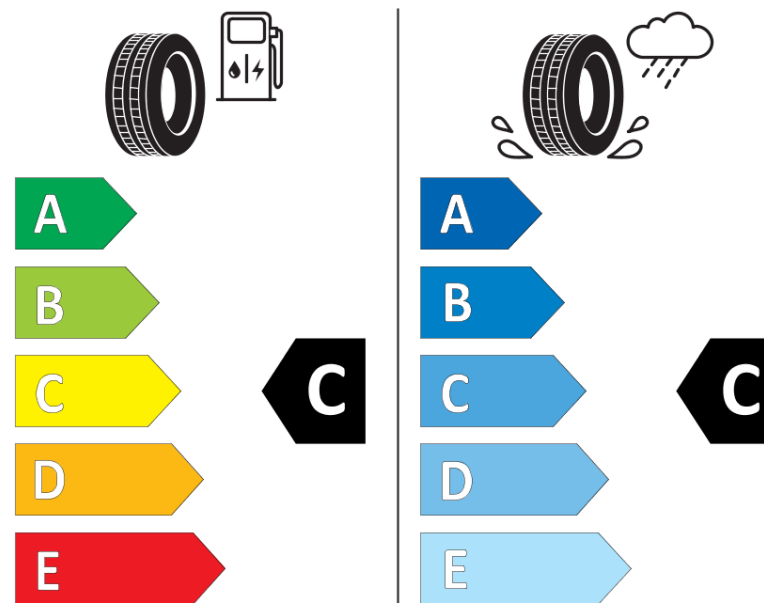

Karta informacyjna produktu

Rozporządzenie (UE) 2020/740

Producent	MICHELIN
Nazwa bieżnika	PILOT SPORT CUP 2 N1
Nr katalogowy	162734
Rozmiar	255/35ZR20
Indeks nośności - układ pojedynczy	97
Symbol prędkości	(Y)
Klasa wydajności energetycznej	C
Klasa przyczepności na mokrej nawierzchni	C
Klasa zewnętrznego hałasu toczenia	B
Hałas zewnętrzny toczenia	73 dB
Opona śniegowa	Nie
Przyczepność na lodzie	Nie
Data początku produkcji	13/23
Data zakończenia produkcji	
Kategoria obciążenia	XL
Dodatkowe informacje	255/35 ZR20 (97Y) XL TL PILOT SPORT CUP 2 N1 MI

MICHELIN

162734

255/35ZR20 (97Y) XL

C1

2020/740