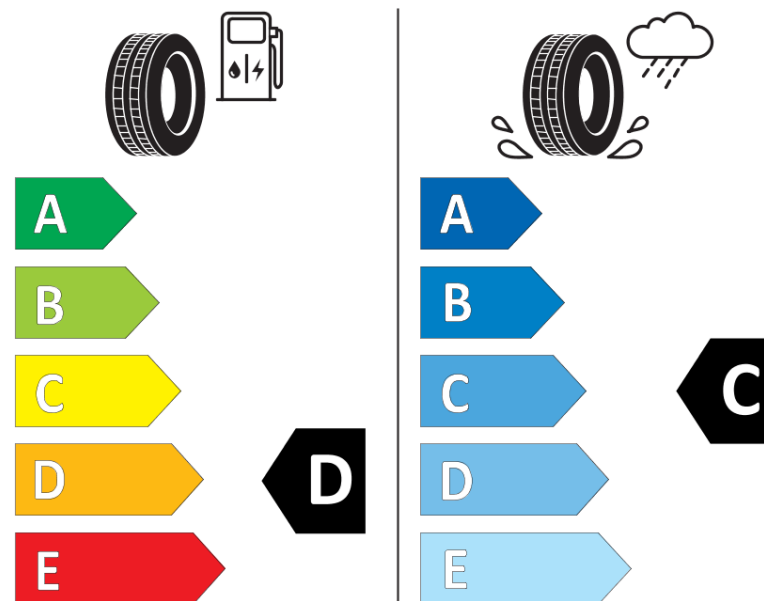

## Karta informacyjna produktu

Rozporządzenie (UE) 2020/740

Producent	<b>MICHELIN</b>
Nazwa bieżnika	<b>CROSSCLIMATE2 A/W</b>
Nr katalogowy	<b>166980</b>
Rozmiar	<b>245/60R18</b>
Indeks nośności - układ pojedynczy	<b>109</b>
Symbol prędkości	<b>V</b>
Klasa wydajności energetycznej	<b>D</b>
Klasa przyczepności na mokrej nawierzchni	<b>C</b>
Klasa zewnętrznego hałasu toczenia	<b>B</b>
Hałas zewnętrzny toczenia	<b>72 dB</b>
Opona śniegowa	<b>Tak</b>
Przyczepność na lodzie	<b>Nie</b>
Data początku produkcji	<b>45/23</b>
Data zakończenia produkcji	
Kategoria obciążenia	<b>XL</b>
Dodatkowe informacje	<b>245/60R18 109V XL TL CROSSCLIMATE2 A/W MI</b>

**MICHELIN**

166980

245/60R18 109 V XL

C1

2020/740