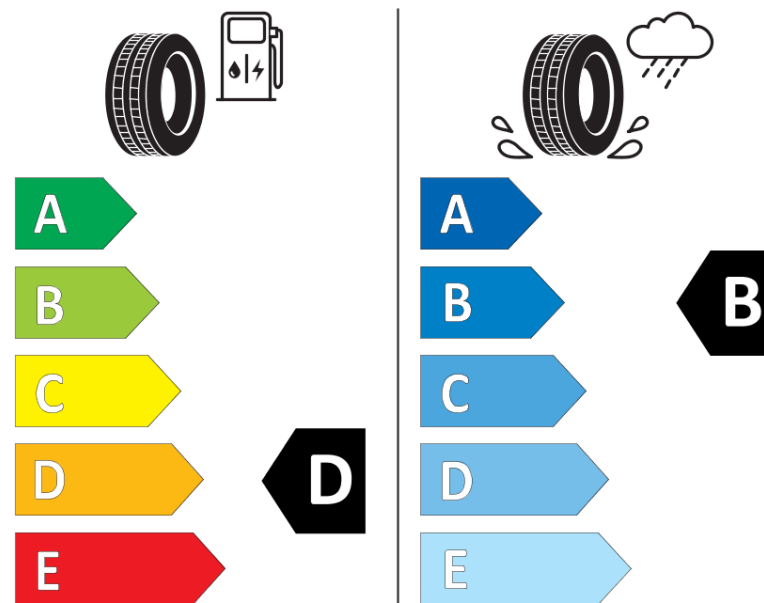

## Karta informacyjna produktu

Rozporządzenie (UE) 2020/740

Producent	MICHELIN
Nazwa bieżnika	PILOT ALPIN 5
Nr katalogowy	167859
Rozmiar	245/35R18
Indeks nośności - układ pojedynczy	92
Symbol prędkości	V
Klasa wydajności energetycznej	D
Klasa przyczepności na mokrej nawierzchni	B
Klasa zewnętrznego hałasu toczenia	B
Hałas zewnętrzny toczenia	70 dB
Opona śniegowa	Tak
Przyczepność na lodzie	Nie
Data początku produkcji	49/19
Data zakończenia produkcji	
Kategoria obciążenia	XL
Dodatkowe informacje	245/35 R18 92V XL TL PILOT ALPIN 5 MI

MICHELIN

167859

245/35R18 92 V

C1

2020/740