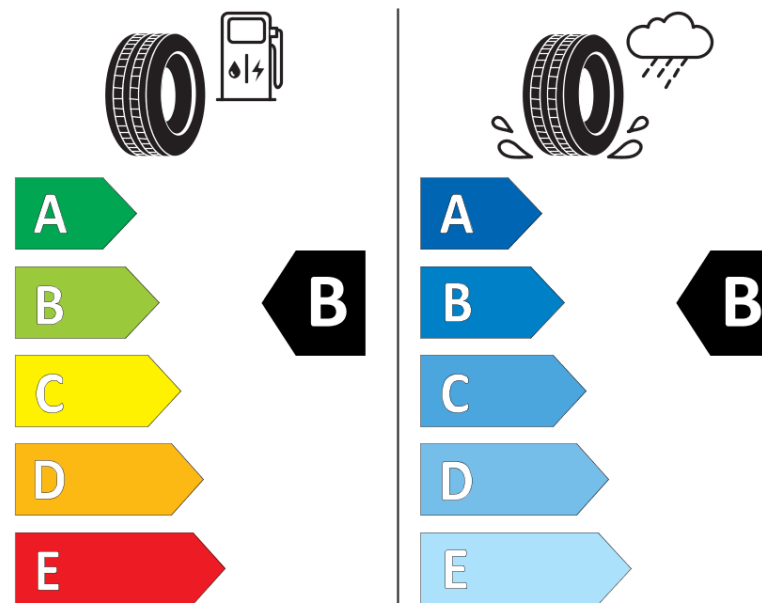

## Karta informacyjna produktu

Rozporządzenie (UE) 2020/740

Producent	<b>MICHELIN</b>
Nazwa bieżnika	<b>CROSSCLIMATE 2</b>
Nr katalogowy	<b>176368</b>
Rozmiar	<b>235/50R18</b>
Indeks nośności - układ pojedynczy	<b>101</b>
Symbol prędkości	<b>Y</b>
Klasa wydajności energetycznej	<b>B</b>
Klasa przyczepności na mokrej nawierzchni	<b>B</b>
Klasa zewnętrznego hałasu toczenia	<b>B</b>
Hałas zewnętrzny toczenia	<b>71 dB</b>
Opona śniegowa	<b>Tak</b>
Przyczepność na lodzie	<b>Nie</b>
Data początku produkcji	<b>42/19</b>
Data zakończenia produkcji	
Kategoria obciążenia	<b>XL</b>
Dodatkowe informacje	<b>235/50 R18 101Y XL TL CROSSCLIMATE 2 MI</b>

# ENERG

**MICHELIN**

176368

235/50R18 101 Y XL

C1

2020/740