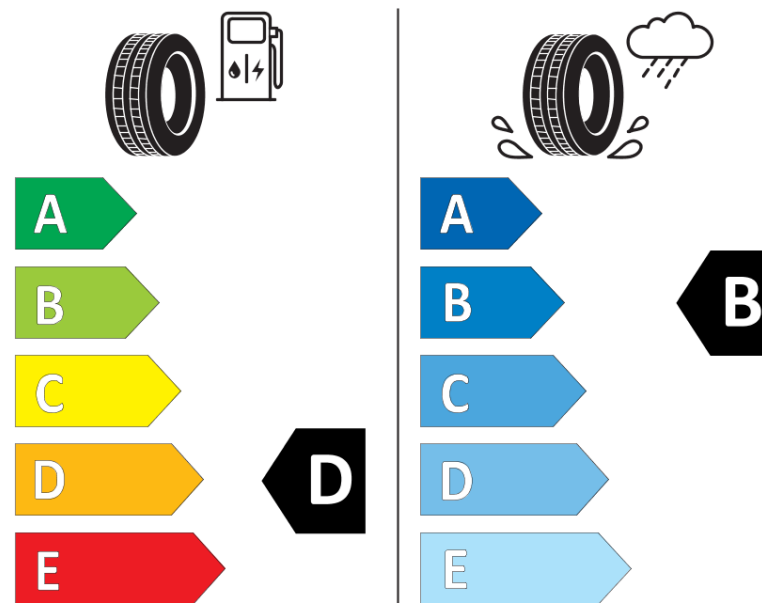

Karta informacyjna produktu

Rozporządzenie (UE) 2020/740

Producent	MICHELIN
Nazwa bieżnika	X MULTI Z VM
Nr katalogowy	183553
Rozmiar	275/70R22.5
Indeks nośności - układ pojedynczy	148
Indeks nośności - układ bliźniaczy	145
Symbol prędkości	L
Klasa wydajności energetycznej	D
Klasa przyczepności na mokrej nawierzchni	B
Klasa zewnętrznego hałasu toczenia	B
Hałas zewnętrzny toczenia	71 dB
Opona śniegowa	Nie
Data początku produkcji	15/15
Data zakończenia produkcji	
Dodatkowe informacje	275/70R22.5 X MULTI Z TL 148/145L VM MI
Indeks nośności - układ pojedynczy - oznaczenie dodatkowe	149
Indeks nośności - układ bliźniaczy - oznaczenie dodatkowe	146
Symbol prędkości - oznaczenie dodatkowe	K

ENERG

MICHELIN

183553

275/70R22.5 148/145 L 149/146 K C3

2020/740