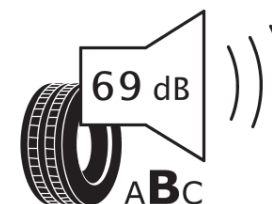

## Karta informacyjna produktu

Rozporządzenie (UE) 2020/740

Producent	<b>MICHELIN</b>
Nazwa bieżnika	<b>PRIMACY 4+</b>
Nr katalogowy	<b>184571</b>
Rozmiar	<b>185/55R16</b>
Indeks nośności - układ pojedynczy	<b>87</b>
Symbol prędkości	<b>V</b>
Klasa wydajności energetycznej	<b>C</b>
Klasa przyczepności na mokrej nawierzchni	<b>A</b>
Klasa zewnętrznego hałasu toczenia	<b>B</b>
Hałas zewnętrzny toczenia	<b>69 dB</b>
Opona śniegowa	<b>Nie</b>
Przyczepność na lodzie	<b>Nie</b>
Data początku produkcji	<b>36/25</b>
Data zakończenia produkcji	
Kategoria obciążenia	<b>XL</b>
Dodatkowe informacje	<b>185/55R16 87V XL PRIMACY 4+</b>

# ENERG

MICHELIN

184571

185/55R16 87 V XL

C1

2020/740