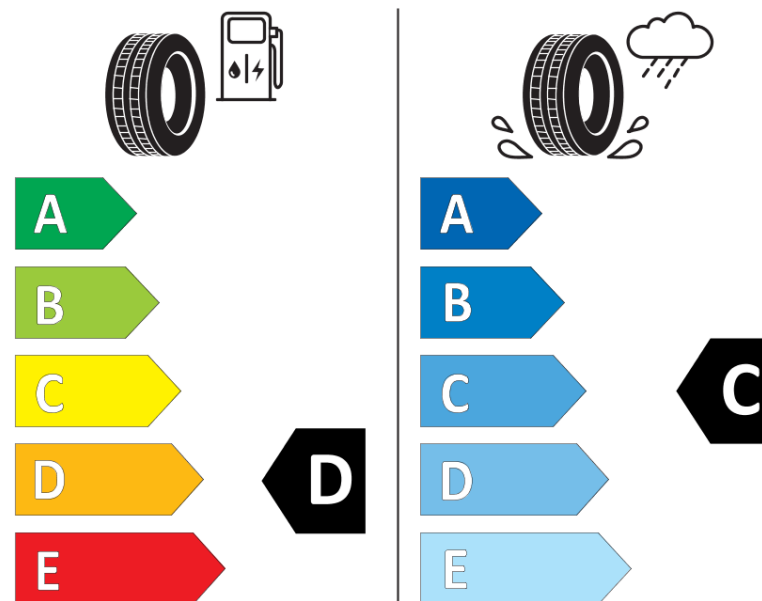

## Karta informacyjna produktu

Rozporządzenie (UE) 2020/740

Producent	MICHELIN
Nazwa bieżnika	PILOT ALPIN 5 SUV
Nr katalogowy	194734
Rozmiar	295/35R22
Indeks nośności - układ pojedynczy	108
Symbol prędkości	W
Klasa wydajności energetycznej	D
Klasa przyczepności na mokrej nawierzchni	C
Klasa zewnętrznego hałasu toczenia	B
Hałas zewnętrzny toczenia	74 dB
Opona śniegowa	Tak
Przyczepność na lodzie	Nie
Data początku produkcji	49/19
Data zakończenia produkcji	
Kategoria obciążenia	XL
Dodatkowe informacje	295/35 R22 108W XL TL PILOT ALPIN 5 SUV MI

MICHELIN

194734

295/35R22 108 W

C1

2020/740