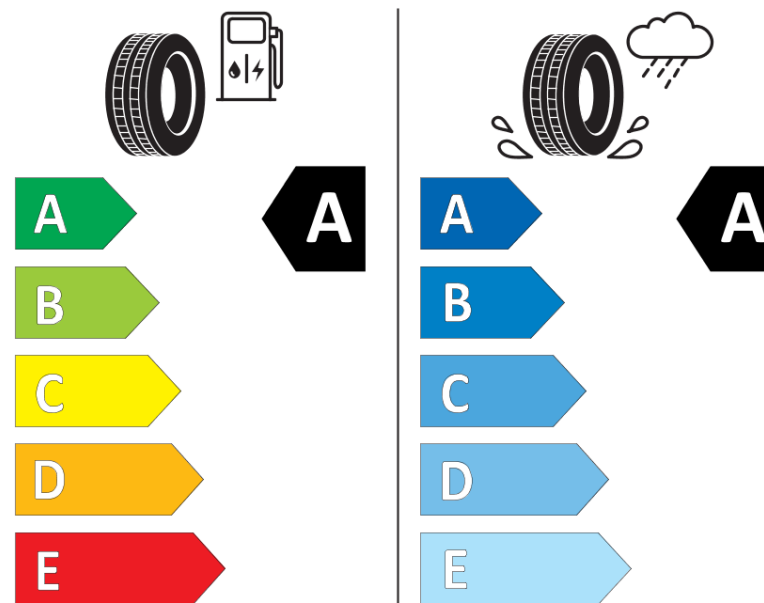

## Karta informacyjna produktu

Rozporządzenie (UE) 2020/740

Producent	<b>MICHELIN</b>
Nazwa bieżnika	<b>PRIMACY 4 S1</b>
Nr katalogowy	<b>213618</b>
Rozmiar	<b>205/60R16</b>
Indeks nośności - układ pojedynczy	<b>92</b>
Symbol prędkości	<b>H</b>
Klasa wydajności energetycznej	<b>A</b>
Klasa przyczepności na mokrej nawierzchni	<b>A</b>
Klasa zewnętrznego hałasu toczenia	<b>A</b>
Hałas zewnętrzny toczenia	<b>68 dB</b>
Opona śniegowa	<b>Nie</b>
Przyczepność na lodzie	<b>Nie</b>
Data początku produkcji	<b>18/17</b>
Data zakończenia produkcji	
Kategoria obciążenia	<b>SL</b>
Dodatkowe informacje	<b>205/60 R16 92H TL PRIMACY 4 S1 MI</b>

**MICHELIN**

213618

205/60R16 92 H

C1

2020/740