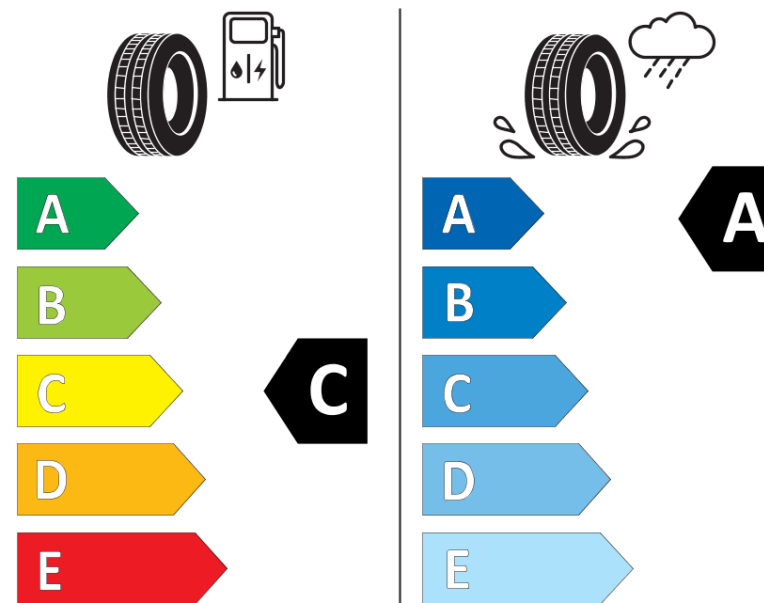

Karta informacyjna produktu

Rozporządzenie (UE) 2020/740

| | |
|------------------------------------|---------------------|
| Producent | MICHELIN |
| Nazwa bieżnika | AGILIS CROSSCLIMATE |
| Nr katalogowy | 217472 |
| Rozmiar | 235/65R16C |
| Indeks nośności - układ pojedynczy | 121 |
| Indeks nośności - układ bliźniaczy | 119 |

| | |
|---|---|
| Symbol prędkości | R |
| Klasa wydajności energetycznej | C |
| Klasa przyczepności na mokrej nawierzchni | A |
| Klasa zewnętrznego hałasu toczenia | B |
| Hałas zewnętrzny toczenia | 73 dB |
| Opona śniegowa | Tak |
| Data początku produkcji | 25/16 |
| Data zakończenia produkcji | |
| Dodatkowe informacje | 235/65 R16C 121/119R AGILIS CROSSCLIMATE MI |

Indeks nośności - układ pojedynczy -
oznaczenie dodatkowe

Indeks nośności - układ bliźniaczy -
oznaczenie dodatkowe

Symbol prędkości - oznaczenie dodatkowe

MICHELIN

217472

235/65R16C 121/119 R

C2

2020/740