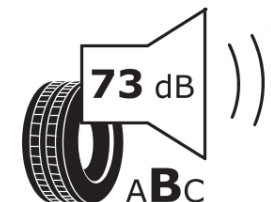

Karta informacyjna produktu

Rozporządzenie (UE) 2020/740

| | |
|------------------------------------|---------------------|
| Producent | MICHELIN |
| Nazwa bieżnika | AGILIS CROSSCLIMATE |
| Nr katalogowy | 217472 |
| Rozmiar | 235/65R16C |
| Indeks nośności - układ pojedynczy | 121 |
| Indeks nośności - układ bliźniaczy | 119 |

| | |
|---|---|
| Symbol prędkości | R |
| Klasa wydajności energetycznej | C |
| Klasa przyczepności na mokrej nawierzchni | A |
| Klasa zewnętrznego hałasu toczenia | B |
| Hałas zewnętrzny toczenia | 73 dB |
| Opona śniegowa | Tak |
| Data początku produkcji | 25/16 |
| Data zakończenia produkcji | |
| Dodatkowe informacje | 235/65 R16C 121/119R AGILIS CROSSCLIMATE MI |

Indeks nośności - układ pojedynczy -
oznaczenie dodatkowe

Indeks nośności - układ bliźniaczy -
oznaczenie dodatkowe

Symbol prędkości - oznaczenie dodatkowe

MICHELIN

217472

235/65R16C 121/119 R

C2

2020/740