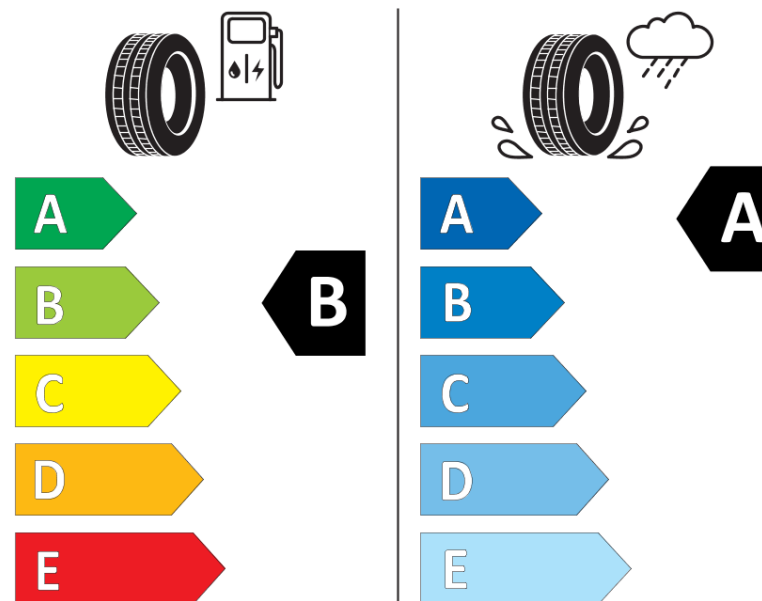

Karta informacyjna produktu

Rozporządzenie (UE) 2020/740

Producent	MICHELIN
Nazwa bieżnika	PILOT SPORT 5 ENERGY (+)
Nr katalogowy	225566
Rozmiar	215/45R20
Indeks nośności - układ pojedynczy	95
Symbol prędkości	W
Klasa wydajności energetycznej	B
Klasa przyczepności na mokrej nawierzchni	A
Klasa zewnętrznego hałasu toczenia	B
Hałas zewnętrzny toczenia	72 dB
Opona śniegowa	Nie
Przyczepność na lodzie	Nie
Data początku produkcji	35/24
Data zakończenia produkcji	
Kategoria obciążenia	XL
Dodatkowe informacje	215/45R20 95W XL TL PILOT SPORT 5 ENERGY (+) MI

ENERGY

MICHELIN

225566

215/45R20 95 W XL

C1

2020/740