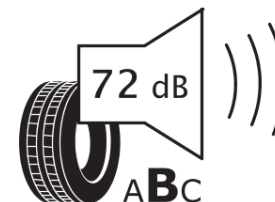

MICHELIN

237900

235/50R18 97 V

C1