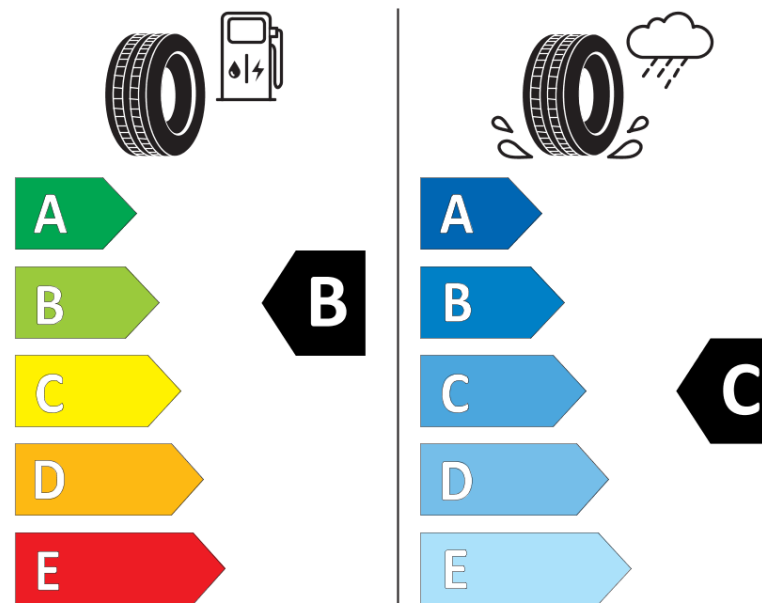

Karta informacyjna produktu

Rozporządzenie (UE) 2020/740

Producent	MICHELIN
Nazwa bieżnika	PILOT ALPIN 5 AO
Nr katalogowy	242755
Rozmiar	235/45R20
Indeks nośności - układ pojedynczy	100
Symbol prędkości	H
Klasa wydajności energetycznej	B
Klasa przyczepności na mokrej nawierzchni	C
Klasa zewnętrznego hałasu toczenia	B
Hałas zewnętrzny toczenia	70 dB
Opona śniegowa	Tak
Przyczepność na lodzie	Nie
Data początku produkcji	09/22
Data zakończenia produkcji	
Kategoria obciążenia	XL
Dodatkowe informacje	235/45 R20 100H XL TL PILOT ALPIN 5 AO MI

ENERG

MICHELIN

242755

235/45R20 100 H XL

C1

2020/740