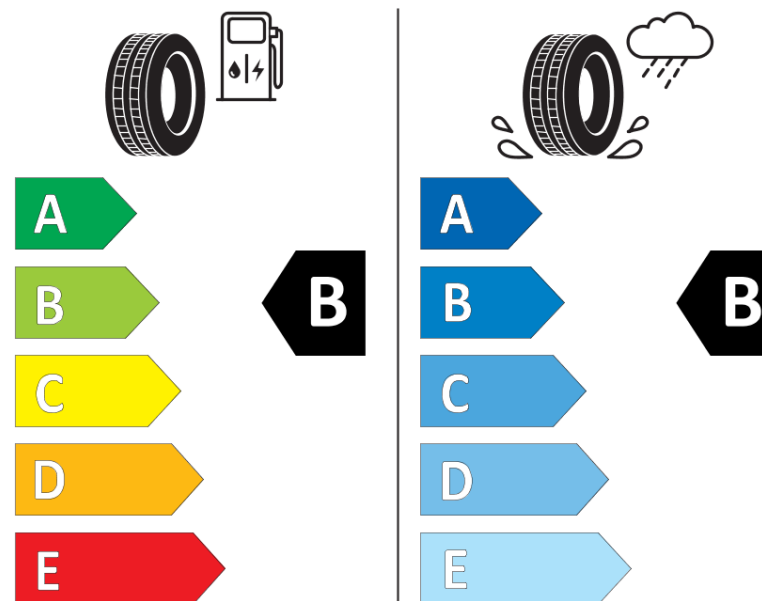

Karta informacyjna produktu

Rozporządzenie (UE) 2020/740

Producent	MICHELIN
Nazwa bieżnika	CROSSCLIMATE 2
Nr katalogowy	243813
Rozmiar	195/65R15
Indeks nośności - układ pojedynczy	95
Symbol prędkości	V
Klasa wydajności energetycznej	B
Klasa przyczepności na mokrej nawierzchni	B
Klasa zewnętrznego hałasu toczenia	A
Hałas zewnętrzny toczenia	69 dB
Opona śniegowa	Tak
Przyczepność na lodzie	Nie
Data początku produkcji	42/19
Data zakończenia produkcji	
Kategoria obciążenia	XL
Dodatkowe informacje	195/65 R15 95V XL TL CROSSCLIMATE 2 MI

MICHELIN

243813

195/65R15 95 V

C1

2020/740