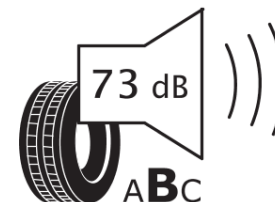

ENERG

MICHELIN

258891

255/35R18 94 Y XL

C1