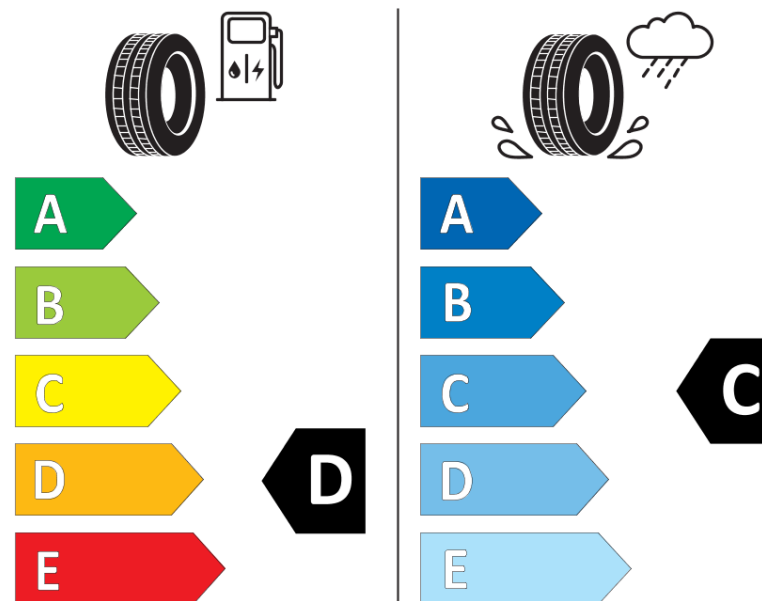

## Karta informacyjna produktu

Rozporządzenie (UE) 2020/740

Producent	MICHELIN
Nazwa bieżnika	LATITUDE ALPIN LA2 *
Nr katalogowy	260459
Rozmiar	255/55R18
Indeks nośności - układ pojedynczy	109
Symbol prędkości	H
Klasa wydajności energetycznej	D
Klasa przyczepności na mokrej nawierzchni	C
Klasa zewnętrznego hałasu toczenia	B
Hałas zewnętrzny toczenia	72 dB
Opona śniegowa	Tak
Przyczepność na lodzie	Nie
Data początku produkcji	36/11
Data zakończenia produkcji	
Kategoria obciążenia	XL
Dodatkowe informacje	255/55 R18 109H XL TL LATITUDE ALPIN LA2 * GRNX MI

MICHELIN

260459

255/55R18 109 H

C1

2020/740