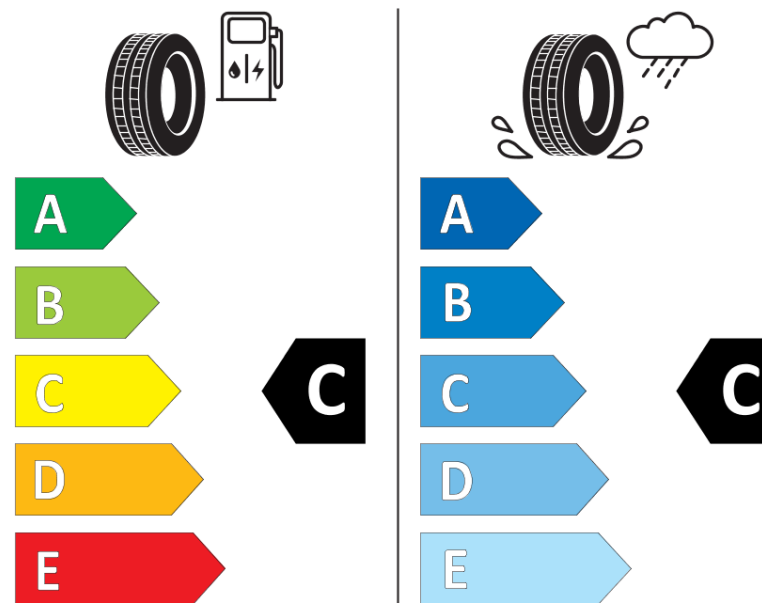

Indeks nośności - układ pojedynczy -
oznaczenie dodatkowe

Indeks nośności - układ bliźniaczy -
oznaczenie dodatkowe

Symbol prędkości - oznaczenie dodatkowe

ENERG

MICHELIN

263466

255/60R19.5 143/141 J

C3