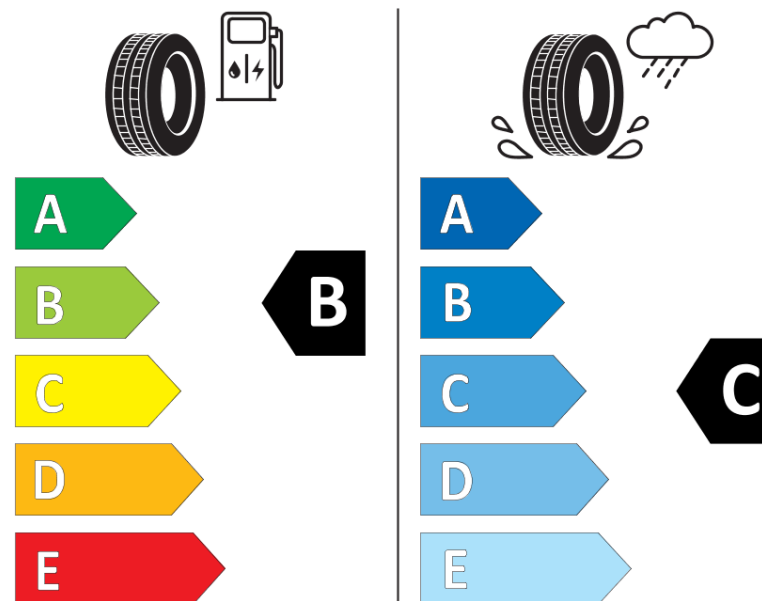

## Karta informacyjna produktu

Rozporządzenie (UE) 2020/740

Producent	MICHELIN
Nazwa bieżnika	PILOT ALPIN 5 SUV
Nr katalogowy	264629
Rozmiar	285/35R21
Indeks nośności - układ pojedynczy	105
Symbol prędkości	W
Klasa wydajności energetycznej	B
Klasa przyczepności na mokrej nawierzchni	C
Klasa zewnętrznego hałasu toczenia	B
Hałas zewnętrzny toczenia	74 dB
Opona śniegowa	Tak
Przyczepność na lodzie	Nie
Data początku produkcji	24/21
Data zakończenia produkcji	
Kategoria obciążenia	XL
Dodatkowe informacje	285/35 R21 105W XL TL PILOT ALPIN 5 SUV MI

# ENERG

MICHELIN

264629

285/35R21 105 W XL

C1

2020/740