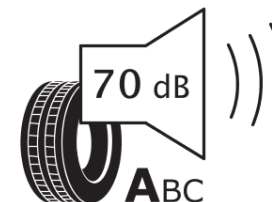

ENERGY

MICHELIN

276233

265/45R21 108 W XL

C1