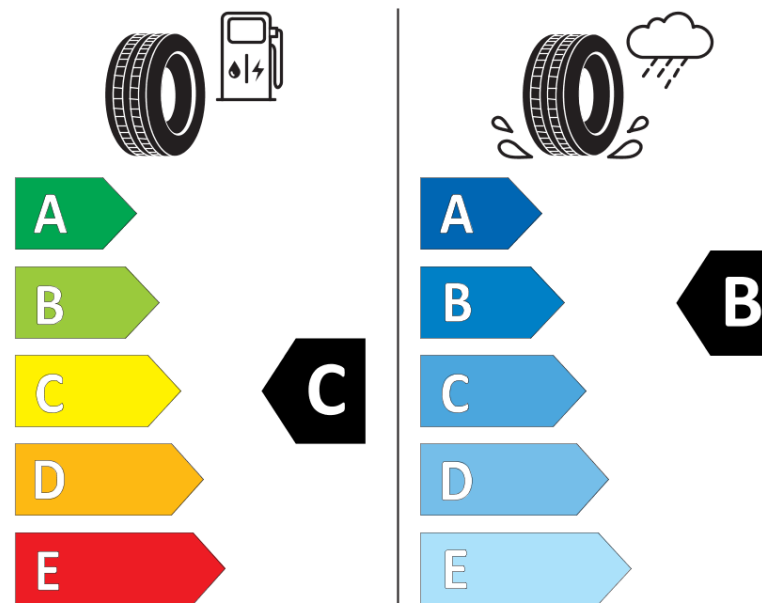

Karta informacyjna produktu

Rozporządzenie (UE) 2020/740

Producent	MICHELIN
Nazwa bieżnika	CROSSCLIMATE+
Nr katalogowy	285604
Rozmiar	195/60R15
Indeks nośności - układ pojedynczy	92
Symbol prędkości	V
Klasa wydajności energetycznej	C
Klasa przyczepności na mokrej nawierzchni	B
Klasa zewnętrznego hałasu toczenia	A
Hałas zewnętrzny toczenia	69 dB
Opona śniegowa	Tak
Przyczepność na lodzie	Nie
Data początku produkcji	26/16
Data zakończenia produkcji	
Kategoria obciążenia	XL
Dodatkowe informacje	195/60 R15 92V XL TL CROSSCLIMATE+ MI

MICHELIN

285604

195/60R15 92 V

C1

2020/740