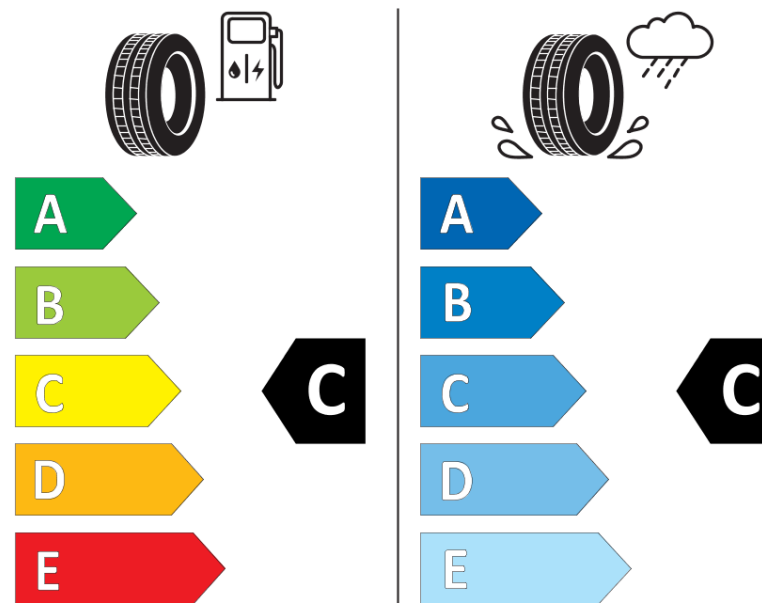

## Karta informacyjna produktu

Rozporządzenie (UE) 2020/740

Producent	<b>MICHELIN</b>
Nazwa bieżnika	<b>PILOT ALPIN 5 SUV</b>
Nr katalogowy	<b>301145</b>
Rozmiar	<b>255/45R21</b>
Indeks nośności - układ pojedynczy	<b>106</b>
Symbol prędkości	<b>V</b>
Klasa wydajności energetycznej	<b>C</b>
Klasa przyczepności na mokrej nawierzchni	<b>C</b>
Klasa zewnętrznego hałasu toczenia	<b>B</b>
Hałas zewnętrzny toczenia	<b>71 dB</b>
Opona śniegowa	<b>Tak</b>
Przyczepność na lodzie	<b>Nie</b>
Data początku produkcji	<b>48/21</b>
Data zakończenia produkcji	
Kategoria obciążenia	<b>XL</b>
Dodatkowe informacje	<b>255/45 R21 106V XL TL PILOT ALPIN 5 SUV MI</b>

**MICHELIN**

301145

255/45R21 106 V XL

C1

2020/740