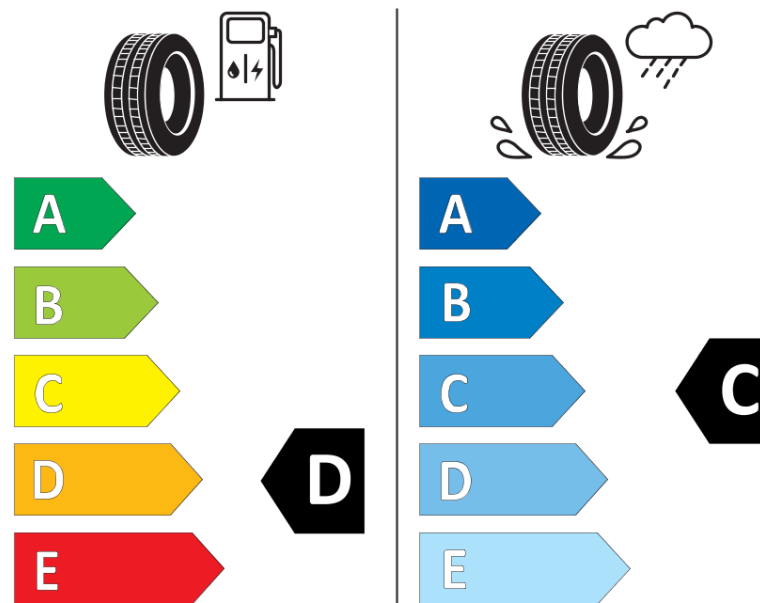

Karta informacyjna produktu

Rozporządzenie (UE) 2020/740

Producent	MICHELIN
Nazwa bieżnika	CROSSCLIMATE+
Nr katalogowy	305673
Rozmiar	175/60R14
Indeks nośności - układ pojedynczy	83
Symbol prędkości	H
Klasa wydajności energetycznej	D
Klasa przyczepności na mokrej nawierzchni	C
Klasa zewnętrznego hałasu toczenia	A
Hałas zewnętrzny toczenia	68 dB
Opona śniegowa	Tak
Przyczepność na lodzie	Nie
Data początku produkcji	09/19
Data zakończenia produkcji	
Kategoria obciążenia	XL
Dodatkowe informacje	175/60 R14 83H XL TL CROSSCLIMATE+ MI

ENERG

MICHELIN

305673

175/60R14 83 H

C1