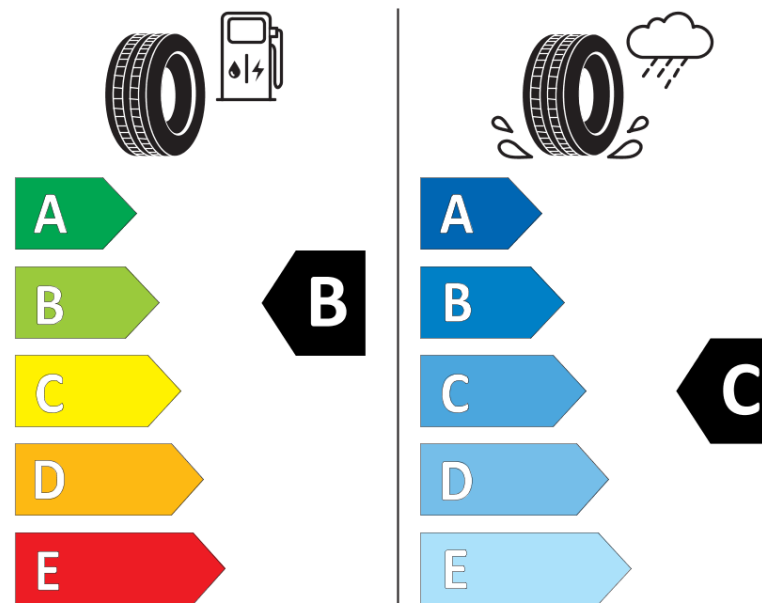

Karta informacyjna produktu

Rozporządzenie (UE) 2020/740

Producent	MICHELIN
Nazwa bieżnika	LATITUDE TOUR HP N0
Nr katalogowy	315703
Rozmiar	265/50R19
Indeks nośności - układ pojedynczy	110
Symbol prędkości	V
Klasa wydajności energetycznej	B
Klasa przyczepności na mokrej nawierzchni	C
Klasa zewnętrznego hałasu toczenia	B
Hałas zewnętrzny toczenia	71 dB
Opona śniegowa	Nie
Przyczepność na lodzie	Nie
Data początku produkcji	49/08
Data zakończenia produkcji	
Kategoria obciążenia	XL
Dodatkowe informacje	265/50R19 110V XL TL LATITUDE TOUR HP N0 GRNX MI

ENERG

MICHELIN

315703

265/50R19 110 V

C1

2020/740