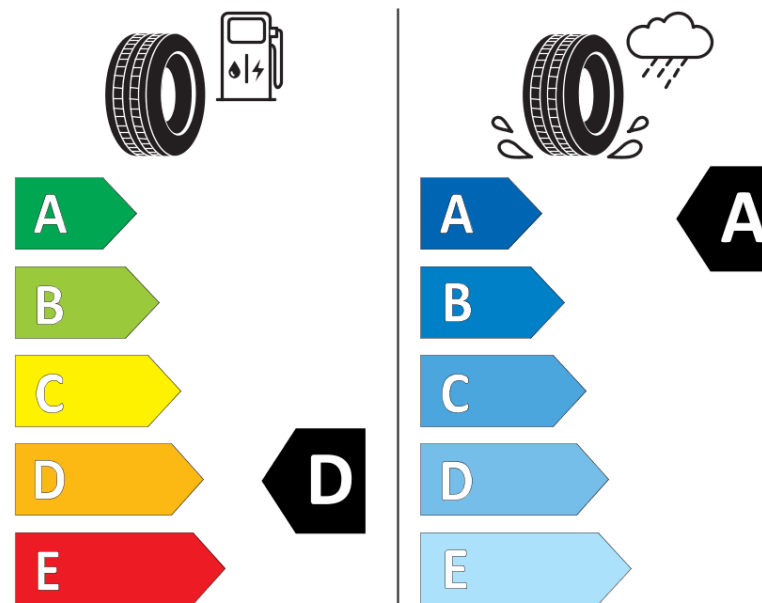

Karta informacyjna produktu

Rozporządzenie (UE) 2020/740

Producent	MICHELIN
Nazwa bieżnika	PRIMACY 3
Nr katalogowy	325838
Rozmiar	205/55R16
Indeks nośności - układ pojedynczy	91
Symbol prędkości	V
Klasa wydajności energetycznej	D
Klasa przyczepności na mokrej nawierzchni	A
Klasa zewnętrznego hałasu toczenia	B
Hałas zewnętrzny toczenia	71 dB
Opona śniegowa	Nie
Przyczepność na lodzie	Nie
Data początku produkcji	43/13
Data zakończenia produkcji	
Kategoria obciążenia	SL
Dodatkowe informacje	205/55 R16 91V TL PRIMACY 3 ZP GRNX MI

ENERG

MICHELIN

325838

205/55R16 91 V

C1

2020/740