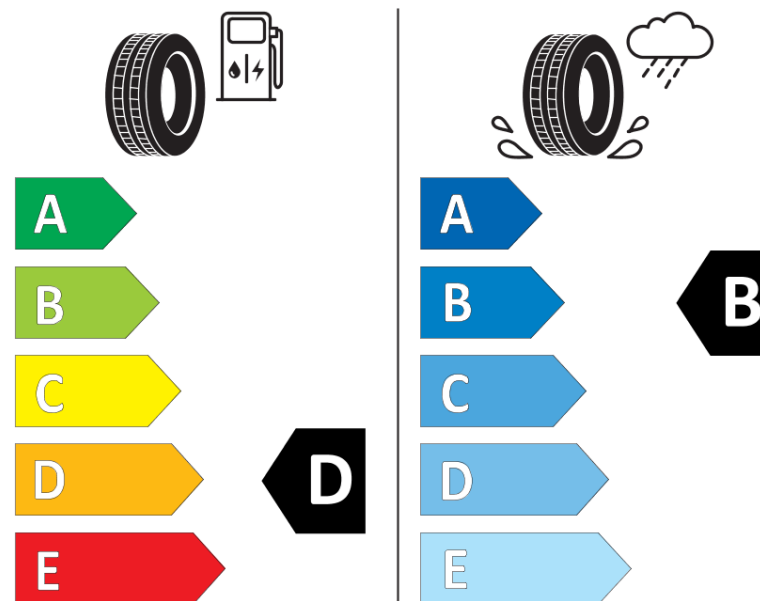

Karta informacyjna produktu

Rozporządzenie (UE) 2020/740

Producent	KLEBER
Nazwa bieżnika	QUADRAXER2
Nr katalogowy	343835
Rozmiar	185/65R15
Indeks nośności - układ pojedynczy	88
Symbol prędkości	T
Klasa wydajności energetycznej	D
Klasa przyczepności na mokrej nawierzchni	B
Klasa zewnętrznego hałasu toczenia	A
Hałas zewnętrzny toczenia	68 dB
Opona śniegowa	Tak
Przyczepność na lodzie	Nie
Data początku produkcji	27/19
Data zakończenia produkcji	
Kategoria obciążenia	SL
Dodatkowe informacje	185/65 R15 88T TL QUADRAXER2 KL

ENERG

KLEBER

343835

185/65R15 88 T

C1

2020/740