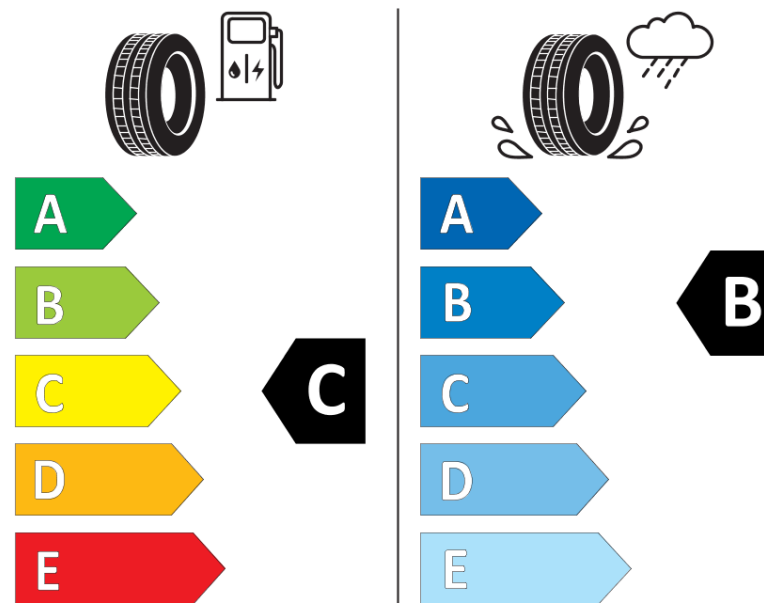

Symbol prędkości	K
Klasa wydajności energetycznej	C
Klasa przyczepności na mokrej nawierzchni	B
Klasa zewnętrznego hałasu toczenia	A
Hałas zewnętrzny toczenia	72 dB
Opona śniegowa	Tak
Data początku produkcji	25/19
Data zakończenia produkcji	
Dodatkowe informacje	13R22.5 X WORKS Z TL 156/150K VM MI

Indeks nośności - układ pojedynczy -
oznaczenie dodatkowe

Indeks nośności - układ bliźniaczy -
oznaczenie dodatkowe

Symbol prędkości - oznaczenie dodatkowe

MICHELIN

344930

13R22.5 156/150 K

C3

2020/740